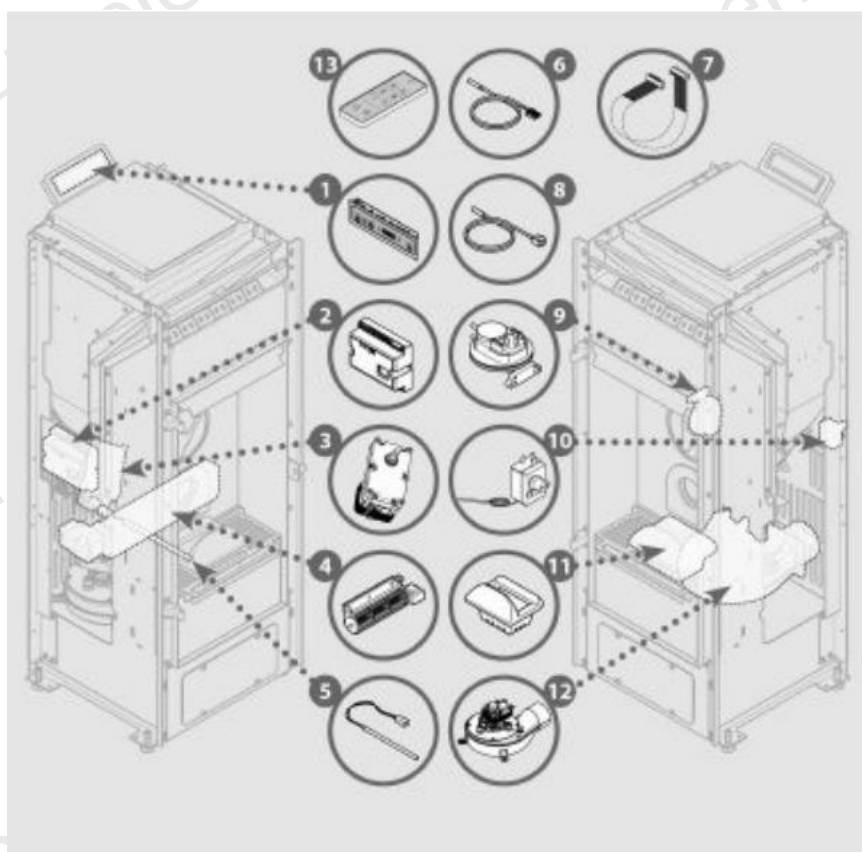

INVICTA - P641878 - Poêle Nola 7 Gris

Repère	Référence	Produit
1	1046201400	CONSOLE ECO PJ A05
2	1184023010	CARTE 7 KW
3	1044000100	MOTOREDUCTEUR / LP-EC-A
4	1040021000	VENTILATEUR TANGENTIEL / LP
5	1049200300	BOUGIE ALLUMAGE A LP EC IG
6	1042003700	SOND TEMP FUMEE NOLA ETEL LODI
7	1043030700	CABLE NAPPE CARTE ELECTRONIQU
8	1042003500	SOND TEMP AMBIANTE NOLA ETEL .
9	1042200300	PRESSOSTAT / LP-EC-A-IG
10	1042002000	THERMOSTAT BLOCAGE /LP-EC-A-IG
11	1121107401	BRULEUR
12	1183032310	EXTRACTEUR FUMEE NOLA ETANCHE
13	1046001200	TELECOMMANDE INFRA NOLA ETEL..
14	1251114300	VITRE NOLA LODI ETEL
ACC	1090811709	JOINT TRAPPE FUMEE RIGIDE
ACC	1184068900	VIS SANS FIN OLEA
ACC	1102131145	POIGNEE LODI ETEL NOLA
ACC	1046100400	CABLE ALIM NOLA ETEL LODI
ACC	1121112001	TAQUE NOLA 10
ACC	1090300100	JOINT EXTRACTEUR AU METRE
ACC	1093900500	GOUPILLON